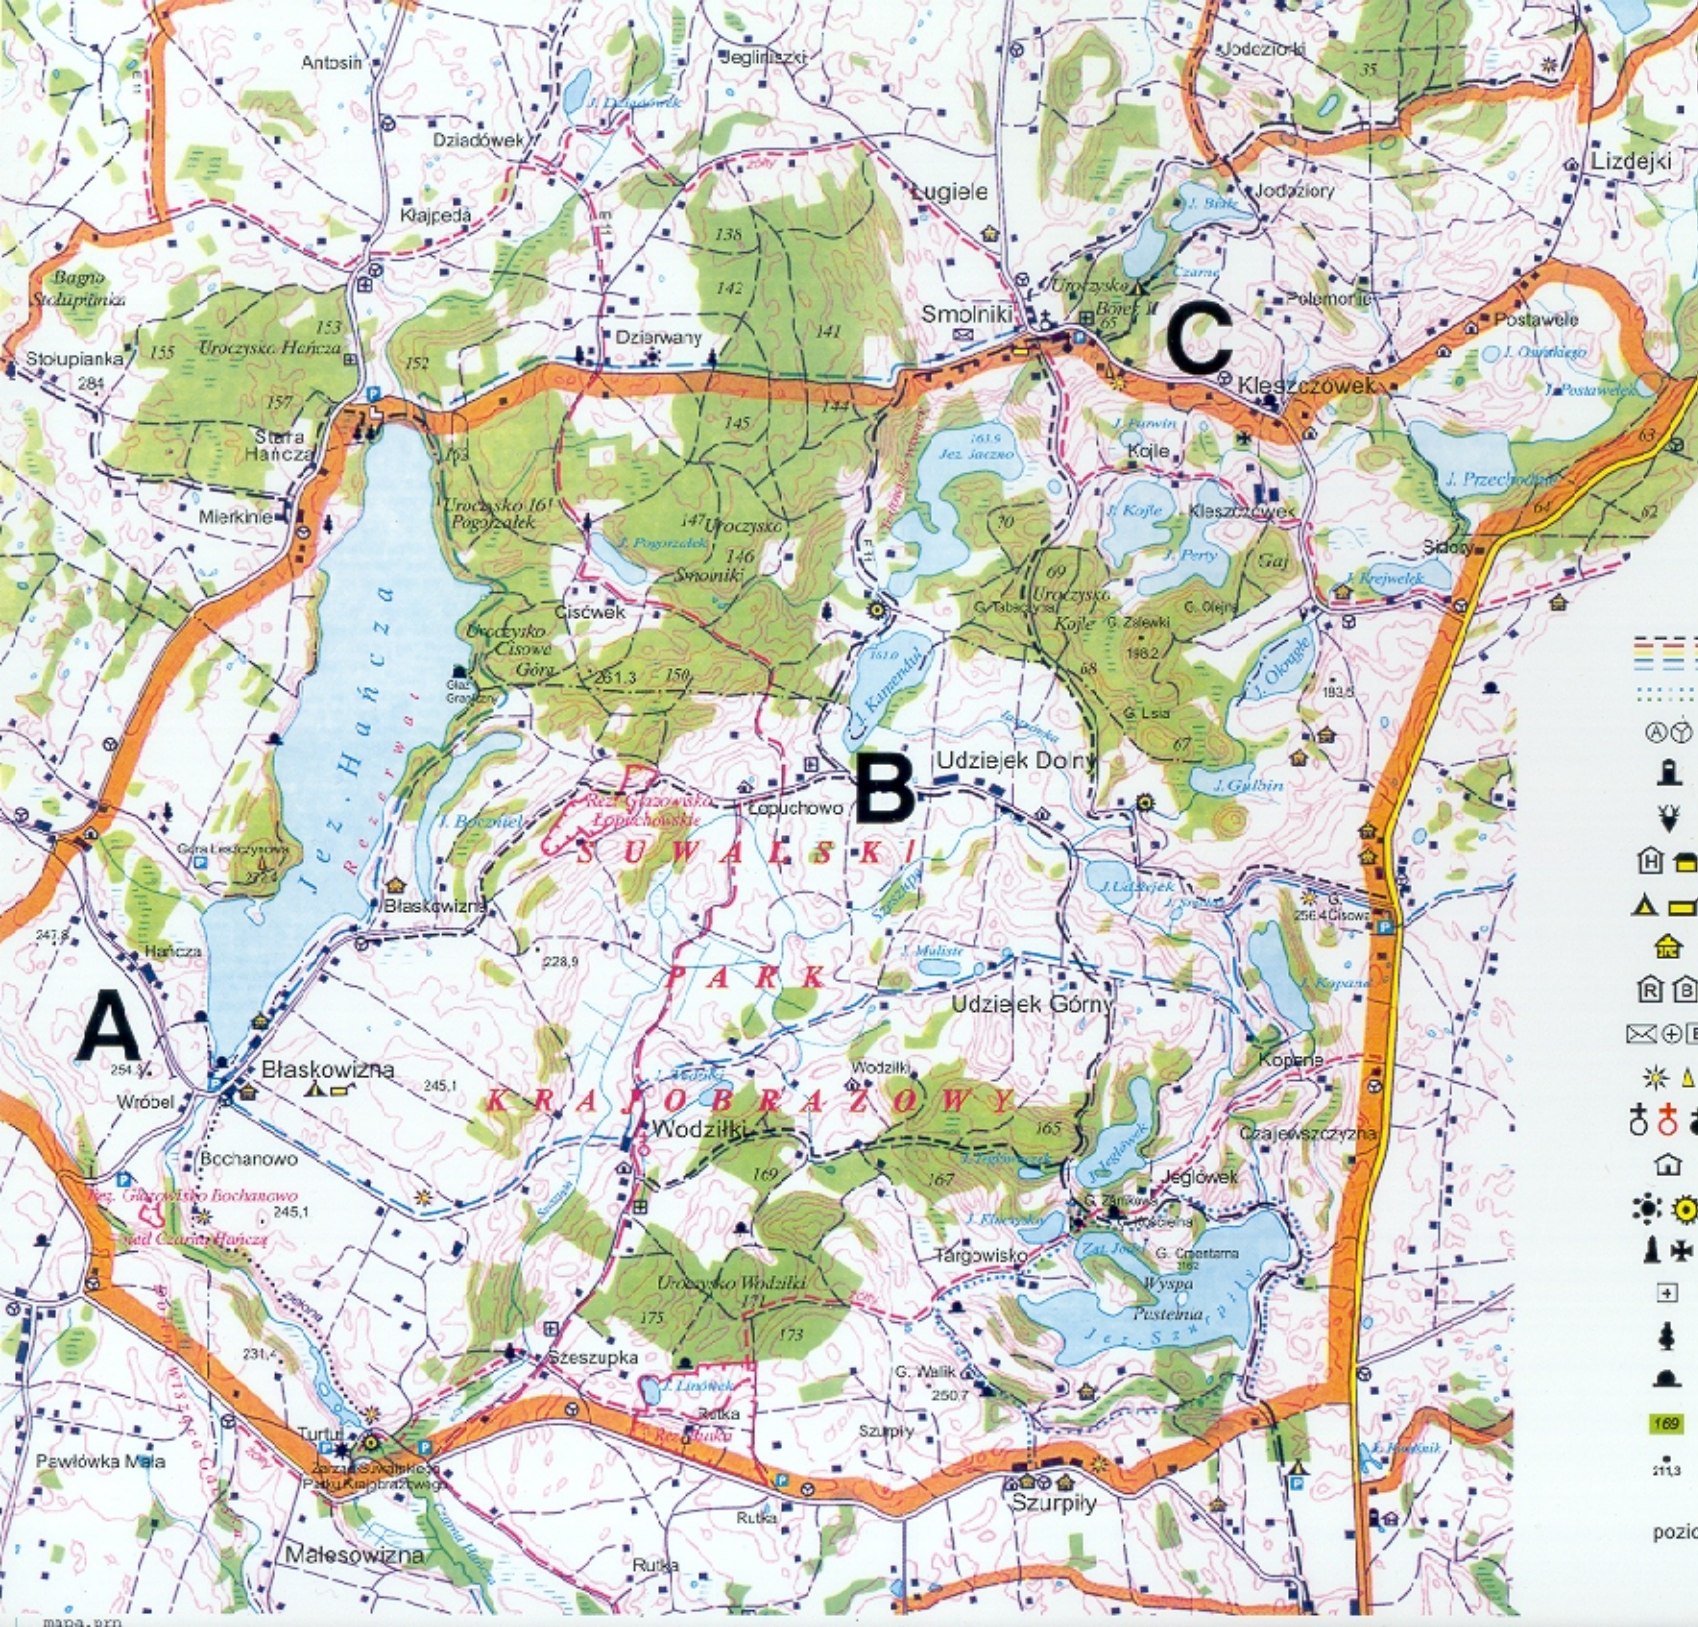

SUWALSKI PARK KRAJOBRAZOWY

SKALA 1: 50 000

- █ Granice Parku
- █ Granice strefy ochronnej Parku
- ▬ Granice rezerwatów przyrody
- ▬ Drogi drugorzędne
- ▬ Drogi inne asfaltowe i utwardzone
- ▬ Drogi gruntowe
- - - Drogi polne i leśne

- ▬ Znakowane szlaki turystyczne
- ⋯ Ścieżki poznawcze
- Ⓜ Parkingi, przystanki autobusowe
- Ⓜ Stacje benzynowe
- Ⓜ Leśniczówki, gałówki
- Ⓜ Hotele, ośrodki wypoczynkowe
- Ⓜ Pola biwakowe, schroniska młodzieżowe
- Ⓜ Kwatery Agroturystyki
- Ⓜ Restauracje, bary
- Ⓜ Poczty, ośrodki zdrowia, banki
- Ⓜ Punkty widokowe, wieże widokowe, platformy
- Ⓜ Kościoły, kościoły zabytkowe, kaplice
- Ⓜ Zabytkowe budownictwo wiejskie
- Ⓜ Grodziska, kurhany, młyny
- Ⓜ Pomniki, miejsca pamięci narodowej
- Ⓜ Cmentarze
- Ⓜ Pomniki przyrody
- Ⓜ Głazy narzutowe
- 169 Lasy, numery oddziałów
- Ⓜ Punkty wysokościowe

poziomice co 10 m